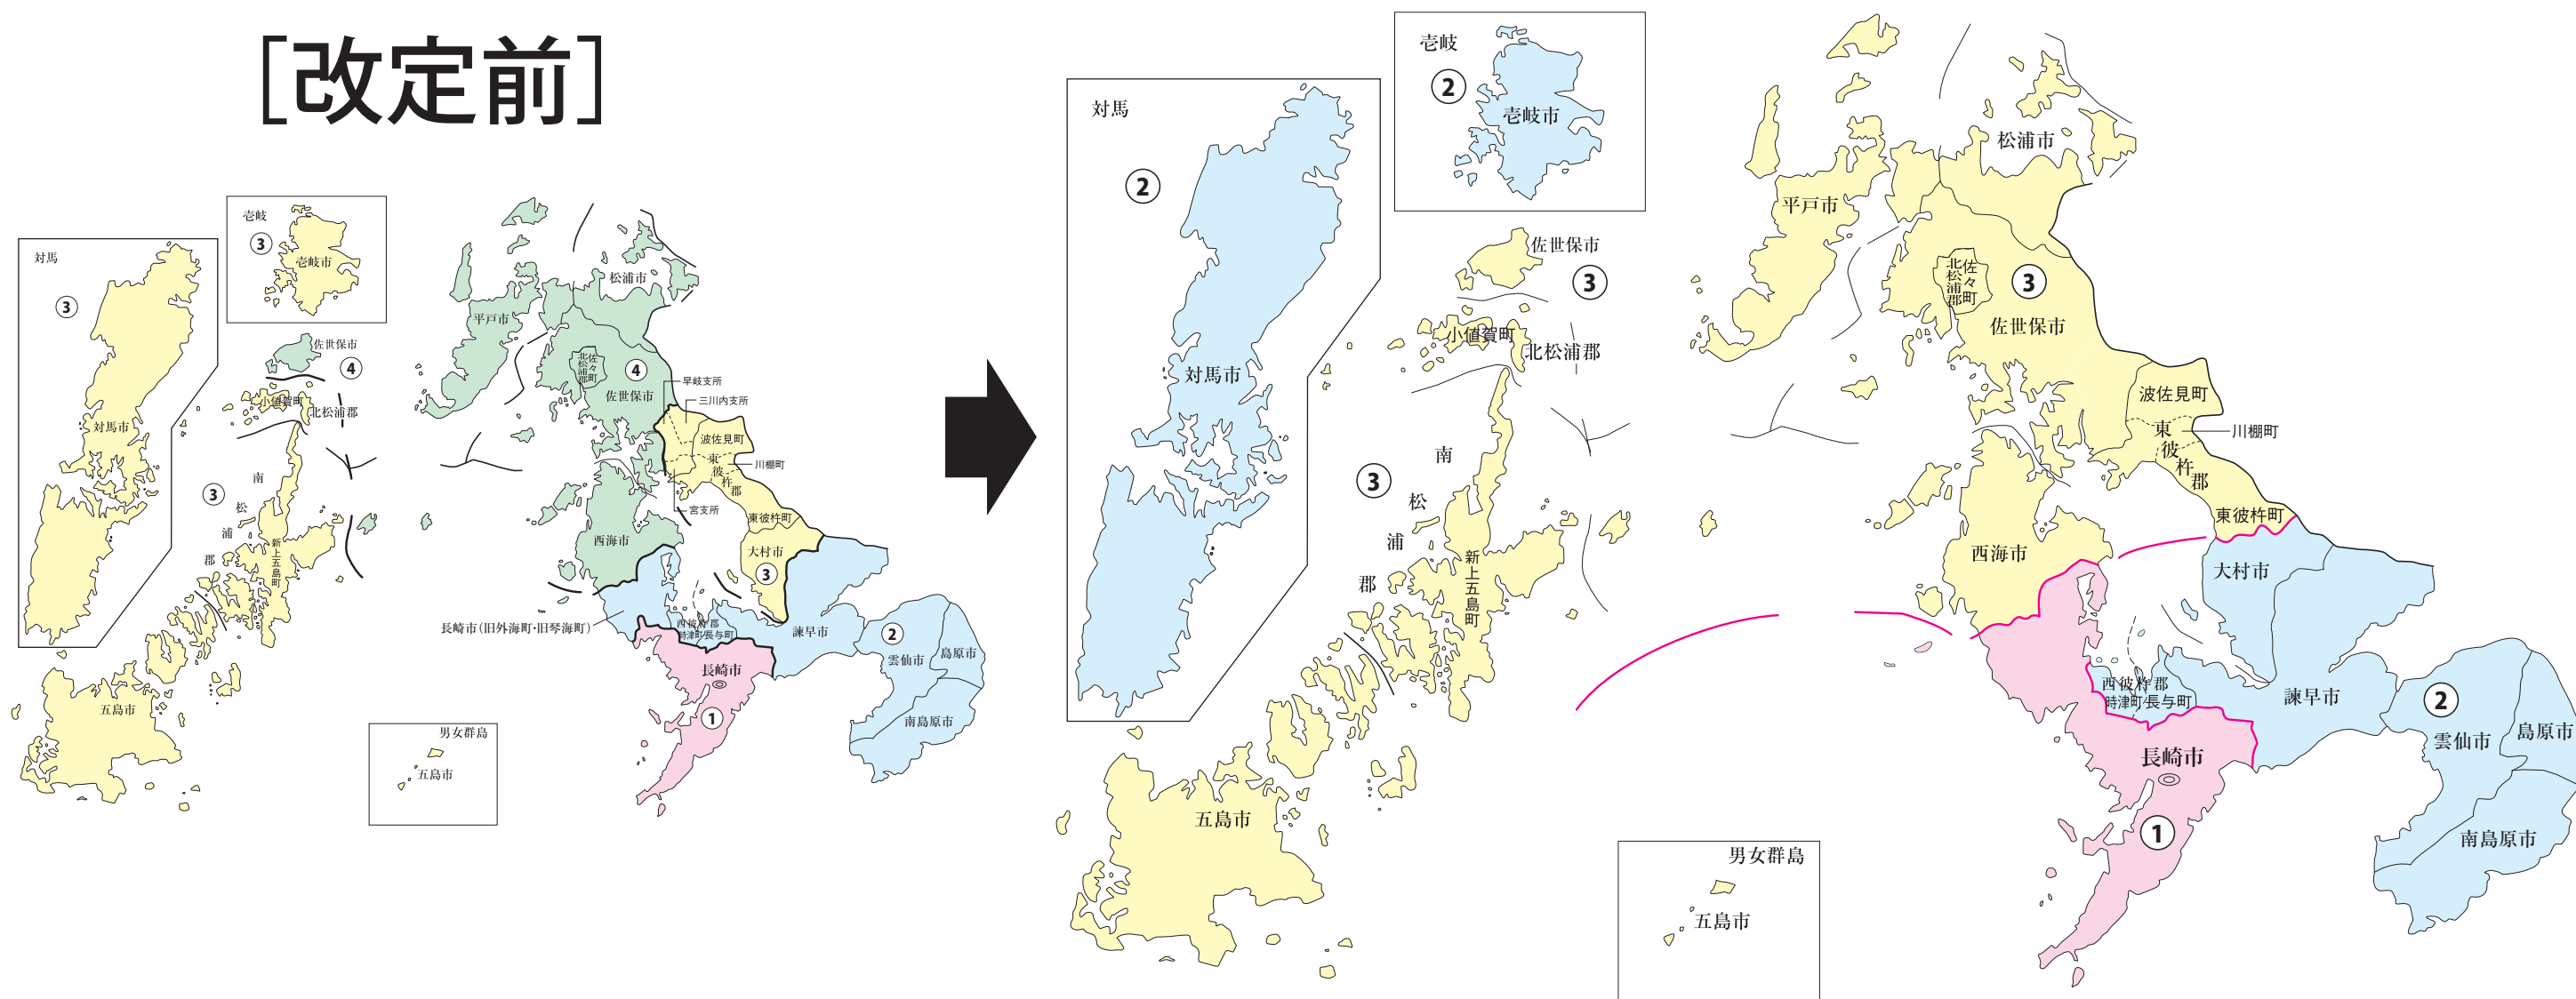

衆議院議員選挙の小選挙区が改定されました。
次の衆議院議員総選挙からは、新しい選挙区で選挙が行われます。

長崎県

[改定後]

[改定前]

お問い合わせは

- 総務省選挙部
- 都道府県選挙管理委員会
- 市区町村選挙管理委員会

旧選挙区	第1区	第2区	第3区	第4区
	長崎市 中央地域センター管内 小ヶ倉地域センター管内 土井首地域センター管内 小楯地域センター管内 西浦上地域センター管内 滑石地域センター管内 福田地域センター管内 深堀地域センター管内 日見地域センター管内 茂木地域センター管内 式見地域センター管内 東長崎地域センター管内 三重地域センター管内 香焼地域センター管内 伊王島地域センター管内 高島地域センター管内 野母崎地域センター管内 三和地域センター管内	長崎市 第1区に属しない区域 (旧外海町・旧琴海町)	島原市 諫早市 雲仙市 南島原市 西彼杵郡	大村市 対馬市 壱岐市 佐世保市 早岐支所管内 三川内支所管内 宮支所管内 五島市 東彼杵郡 南松浦郡 北松浦郡 小値賀町

新選挙区	第1区	第2区	第3区
	長崎市	島原市 諫早市 雲仙市 南島原市 西彼杵郡	大村市 対馬市 壱岐市