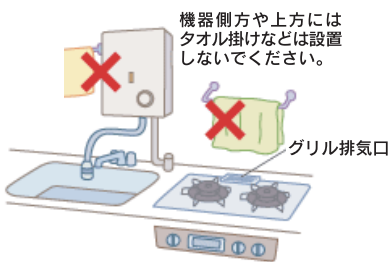

消防だより

【問合せ先】松浦市消防本部 ☎0956-72-1211

ガス機器による 火災・事故を防ぎましょう

ガスを使うときは次の点に注意し、
ガスによる火災や事故を防ぎましょう。

1. ガス機器は正しく取り付けましょう。

ガスコンロを柱や壁に近づけて使用すると、壁面などを熱に強い材料で覆っていても内部の材料が炭化して、低温でも発火することがあります。

2. ガス機器は正しく取り扱いましょう。

- ①ガス機器を点火したときは、必ず火がついたことを確かめましょう。
- ②揚げ物などをする際には絶対にその場を離れないでください。どうしても離れる場合は、短時間であってもコンロの火を消しましょう。

3. ガス漏れに気づいた時の注意点

ガス漏れなどの異常に気づいたときは、ガスの元栓を閉め、窓を開けて空気の入れ換えをしてください。また、その際、換気扇、電灯などのスイッチやコンセントプラグには触れないでください。

機器側方や上方にはタオル掛けなどは設置しないでください。

グリル排気口

温かい心ありがとうございます

香典返し、忌明け、奇付

●松浦市社会福祉協議会へ金一封

〔本所〕