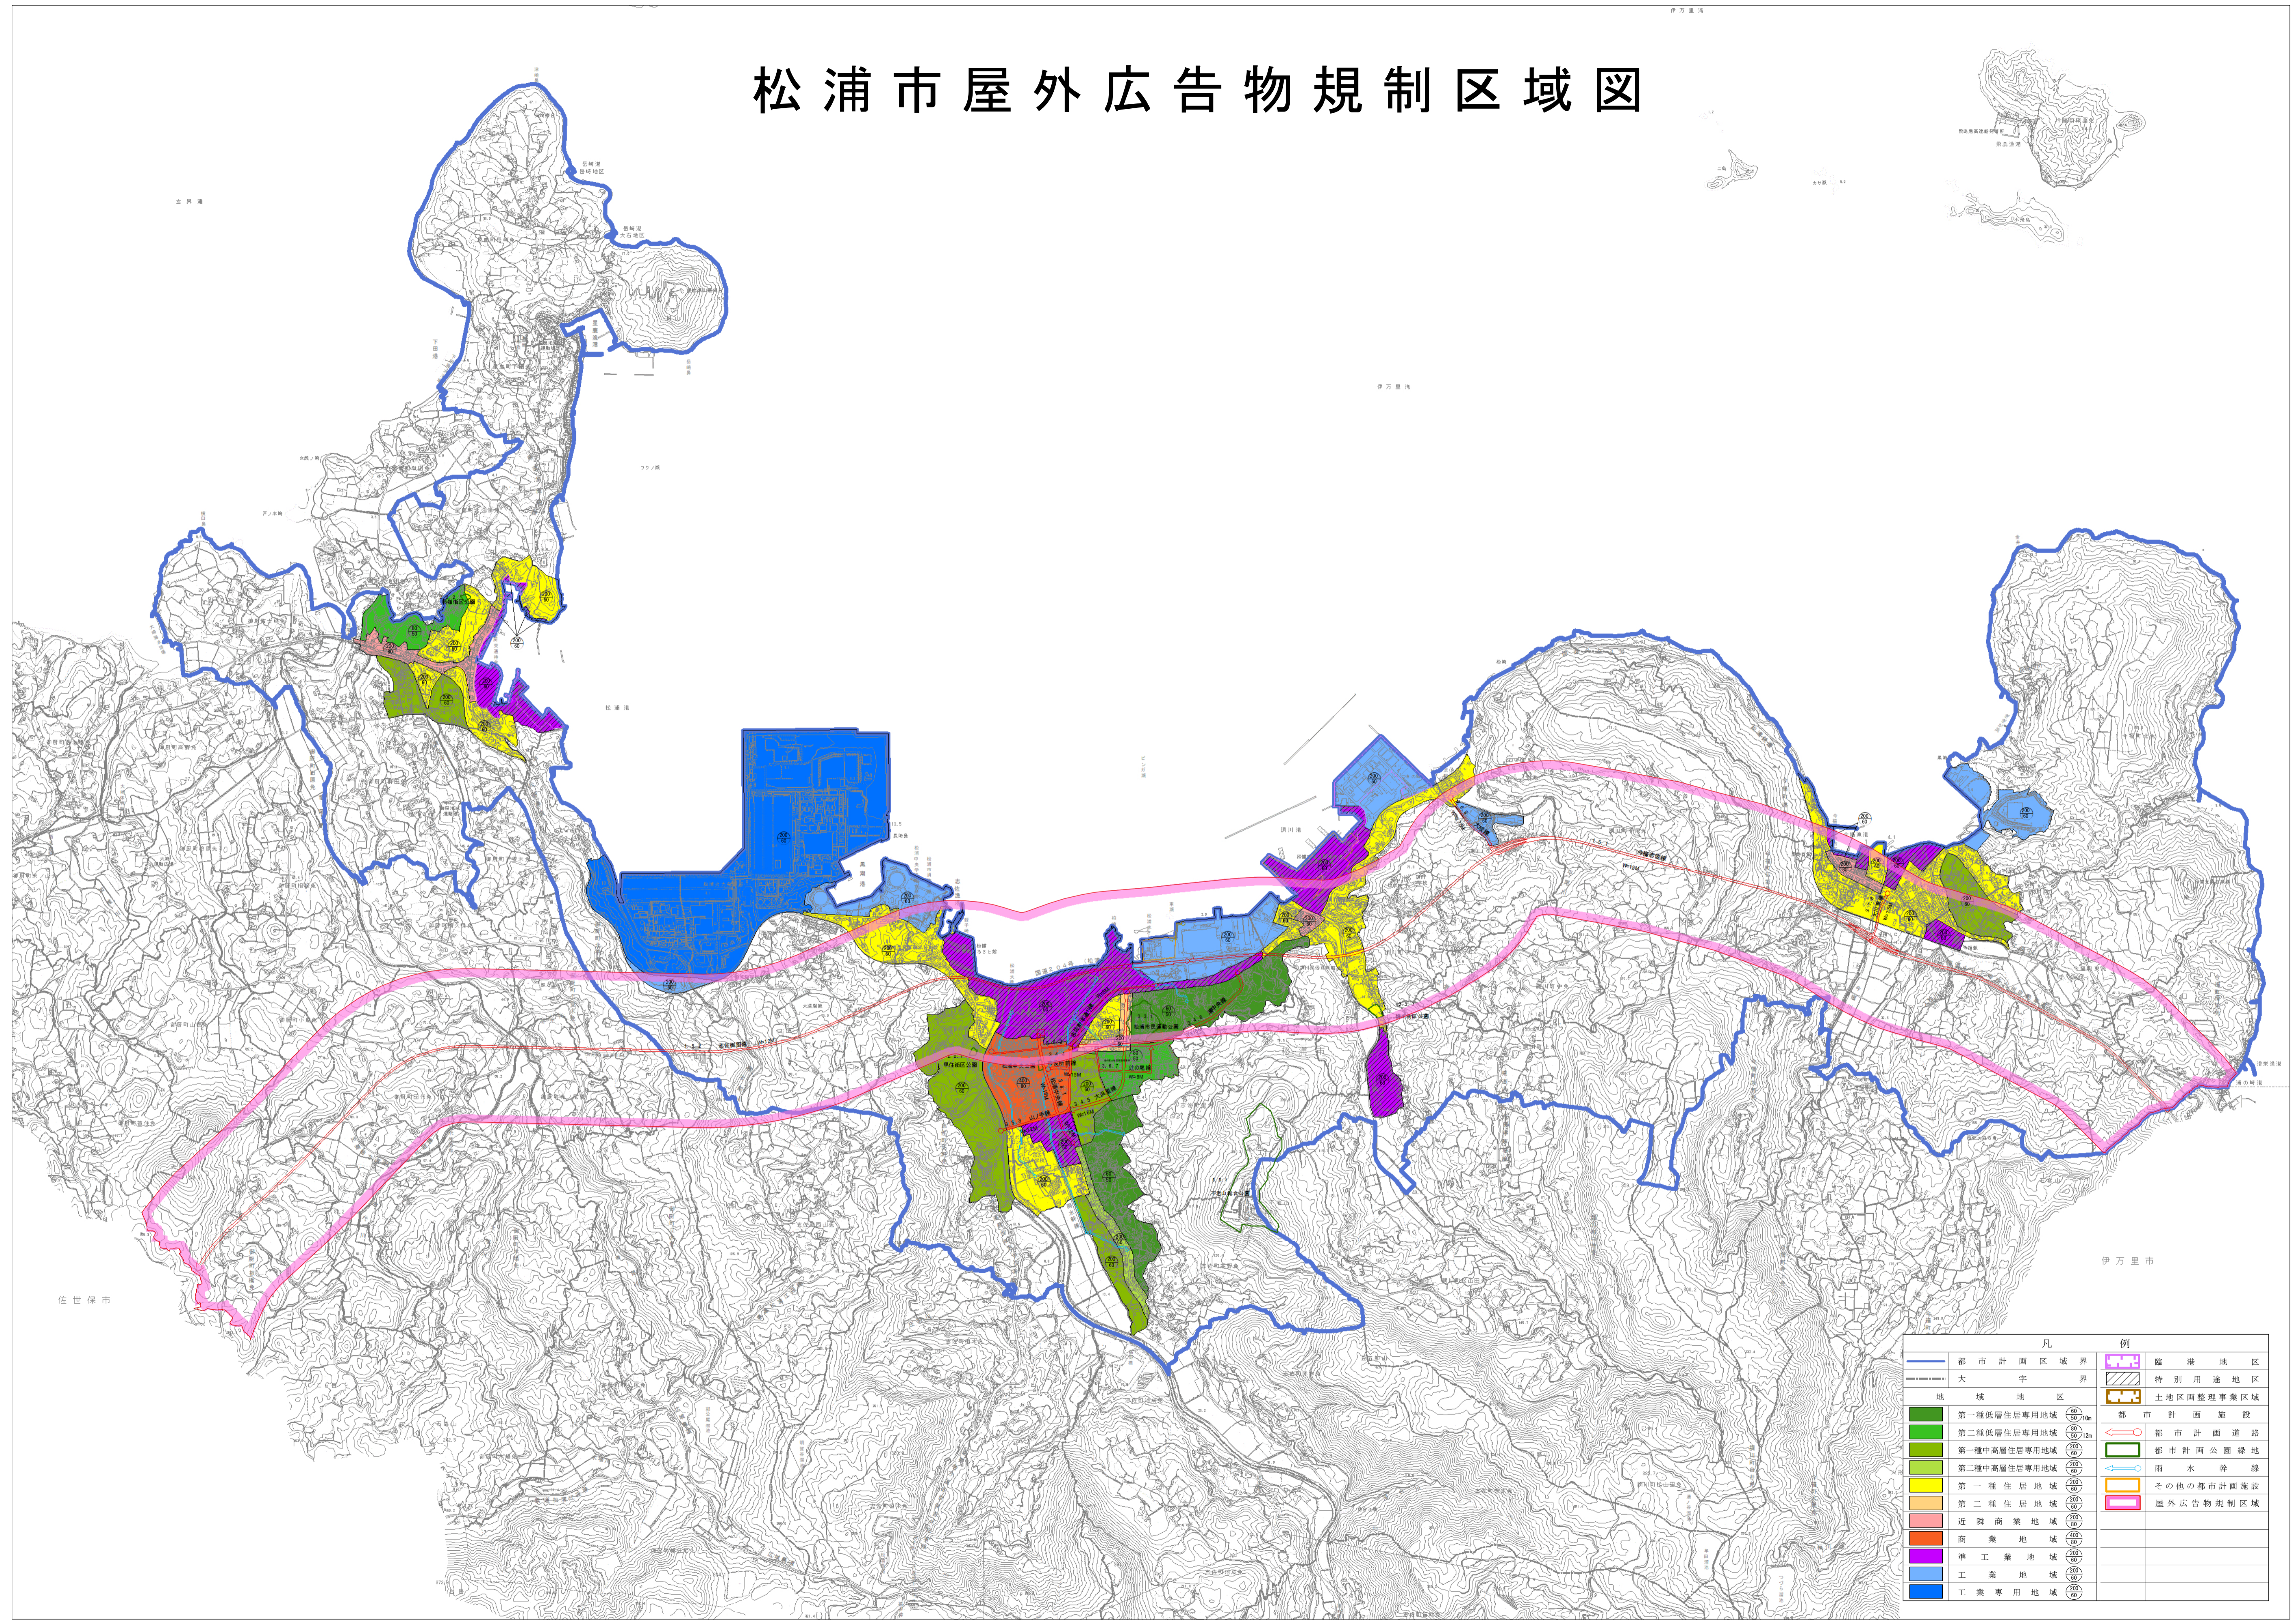

# 松浦市屋外広告物規制区域図

凡 例	
	都市計画区域境界
	大字境界
	第一種低層住居専用地域
	第二種低層住居専用地域
	第一種中高層住居専用地域
	第二種中高層住居専用地域
	第一種住居地域
	第二種住居地域
	近隣商業地域
	商業地域
	準工業地域
	工業地域
	工業専用地域
	臨港地区
	特別用途地区
	土地区画整理事業区域
	都市計画施設
	都市計画道路
	都市計画公園緑地
	雨水幹線
	その他の都市計画施設
	屋外広告物規制区域

1:20,000  
0 500 1,000 2,000 m

松浦市