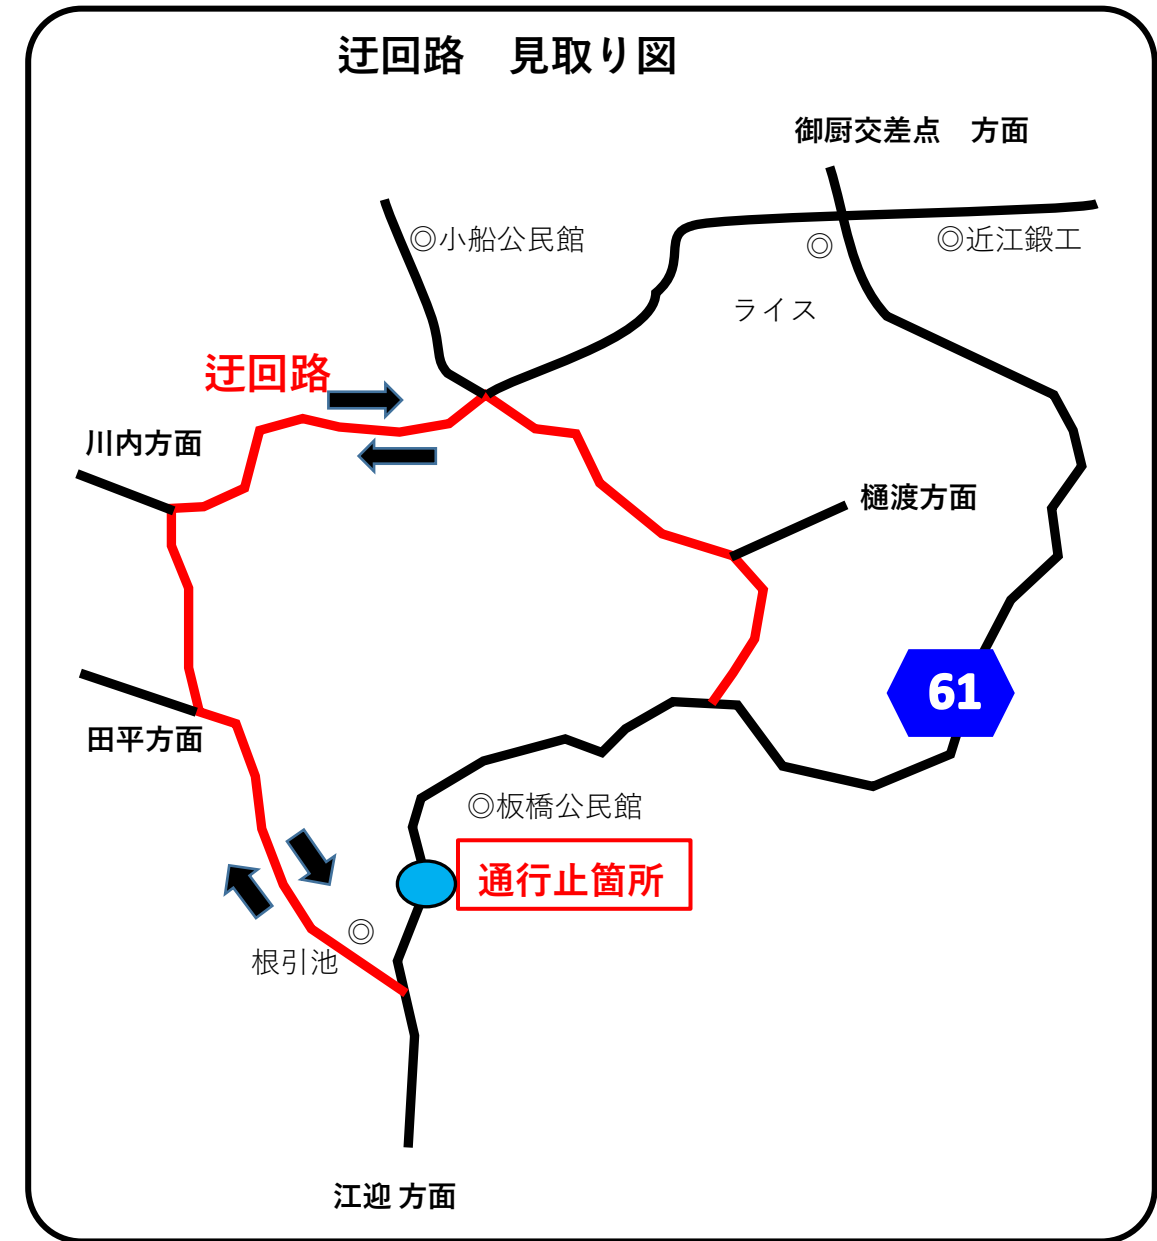

～ 県道御厨田代江迎線（県道61号）の通行止め（9：00～17：00）～

★★令和6年2・3月実施予定★★

通行止箇所	松浦市御厨町板橋免
2/26～3/8の土日以外の10日間の内、 5日間 実施	

●令和6年2,3月カレンダー

日	月	火	水	木	金	土
				2月 1	2	3
4	5	6	7	8	9	10
11	12	13	14	15	16	17
18	19	20	21	22	23	24
25	26	27	28	29	3月 1	2
3	4	5	6	7	8	9

- ※ 1. 通行止め期間については予備日を含みます。
- ※ 2. 原則、土日の規制は行いませんが、天候、作業状況により日程を変更する場合は規制看板によりお知らせいたします。

問い合わせ先

株式会社 安部日鋼工業
 松浦8号橋（上り）作業所 TEL 0956-76-8544