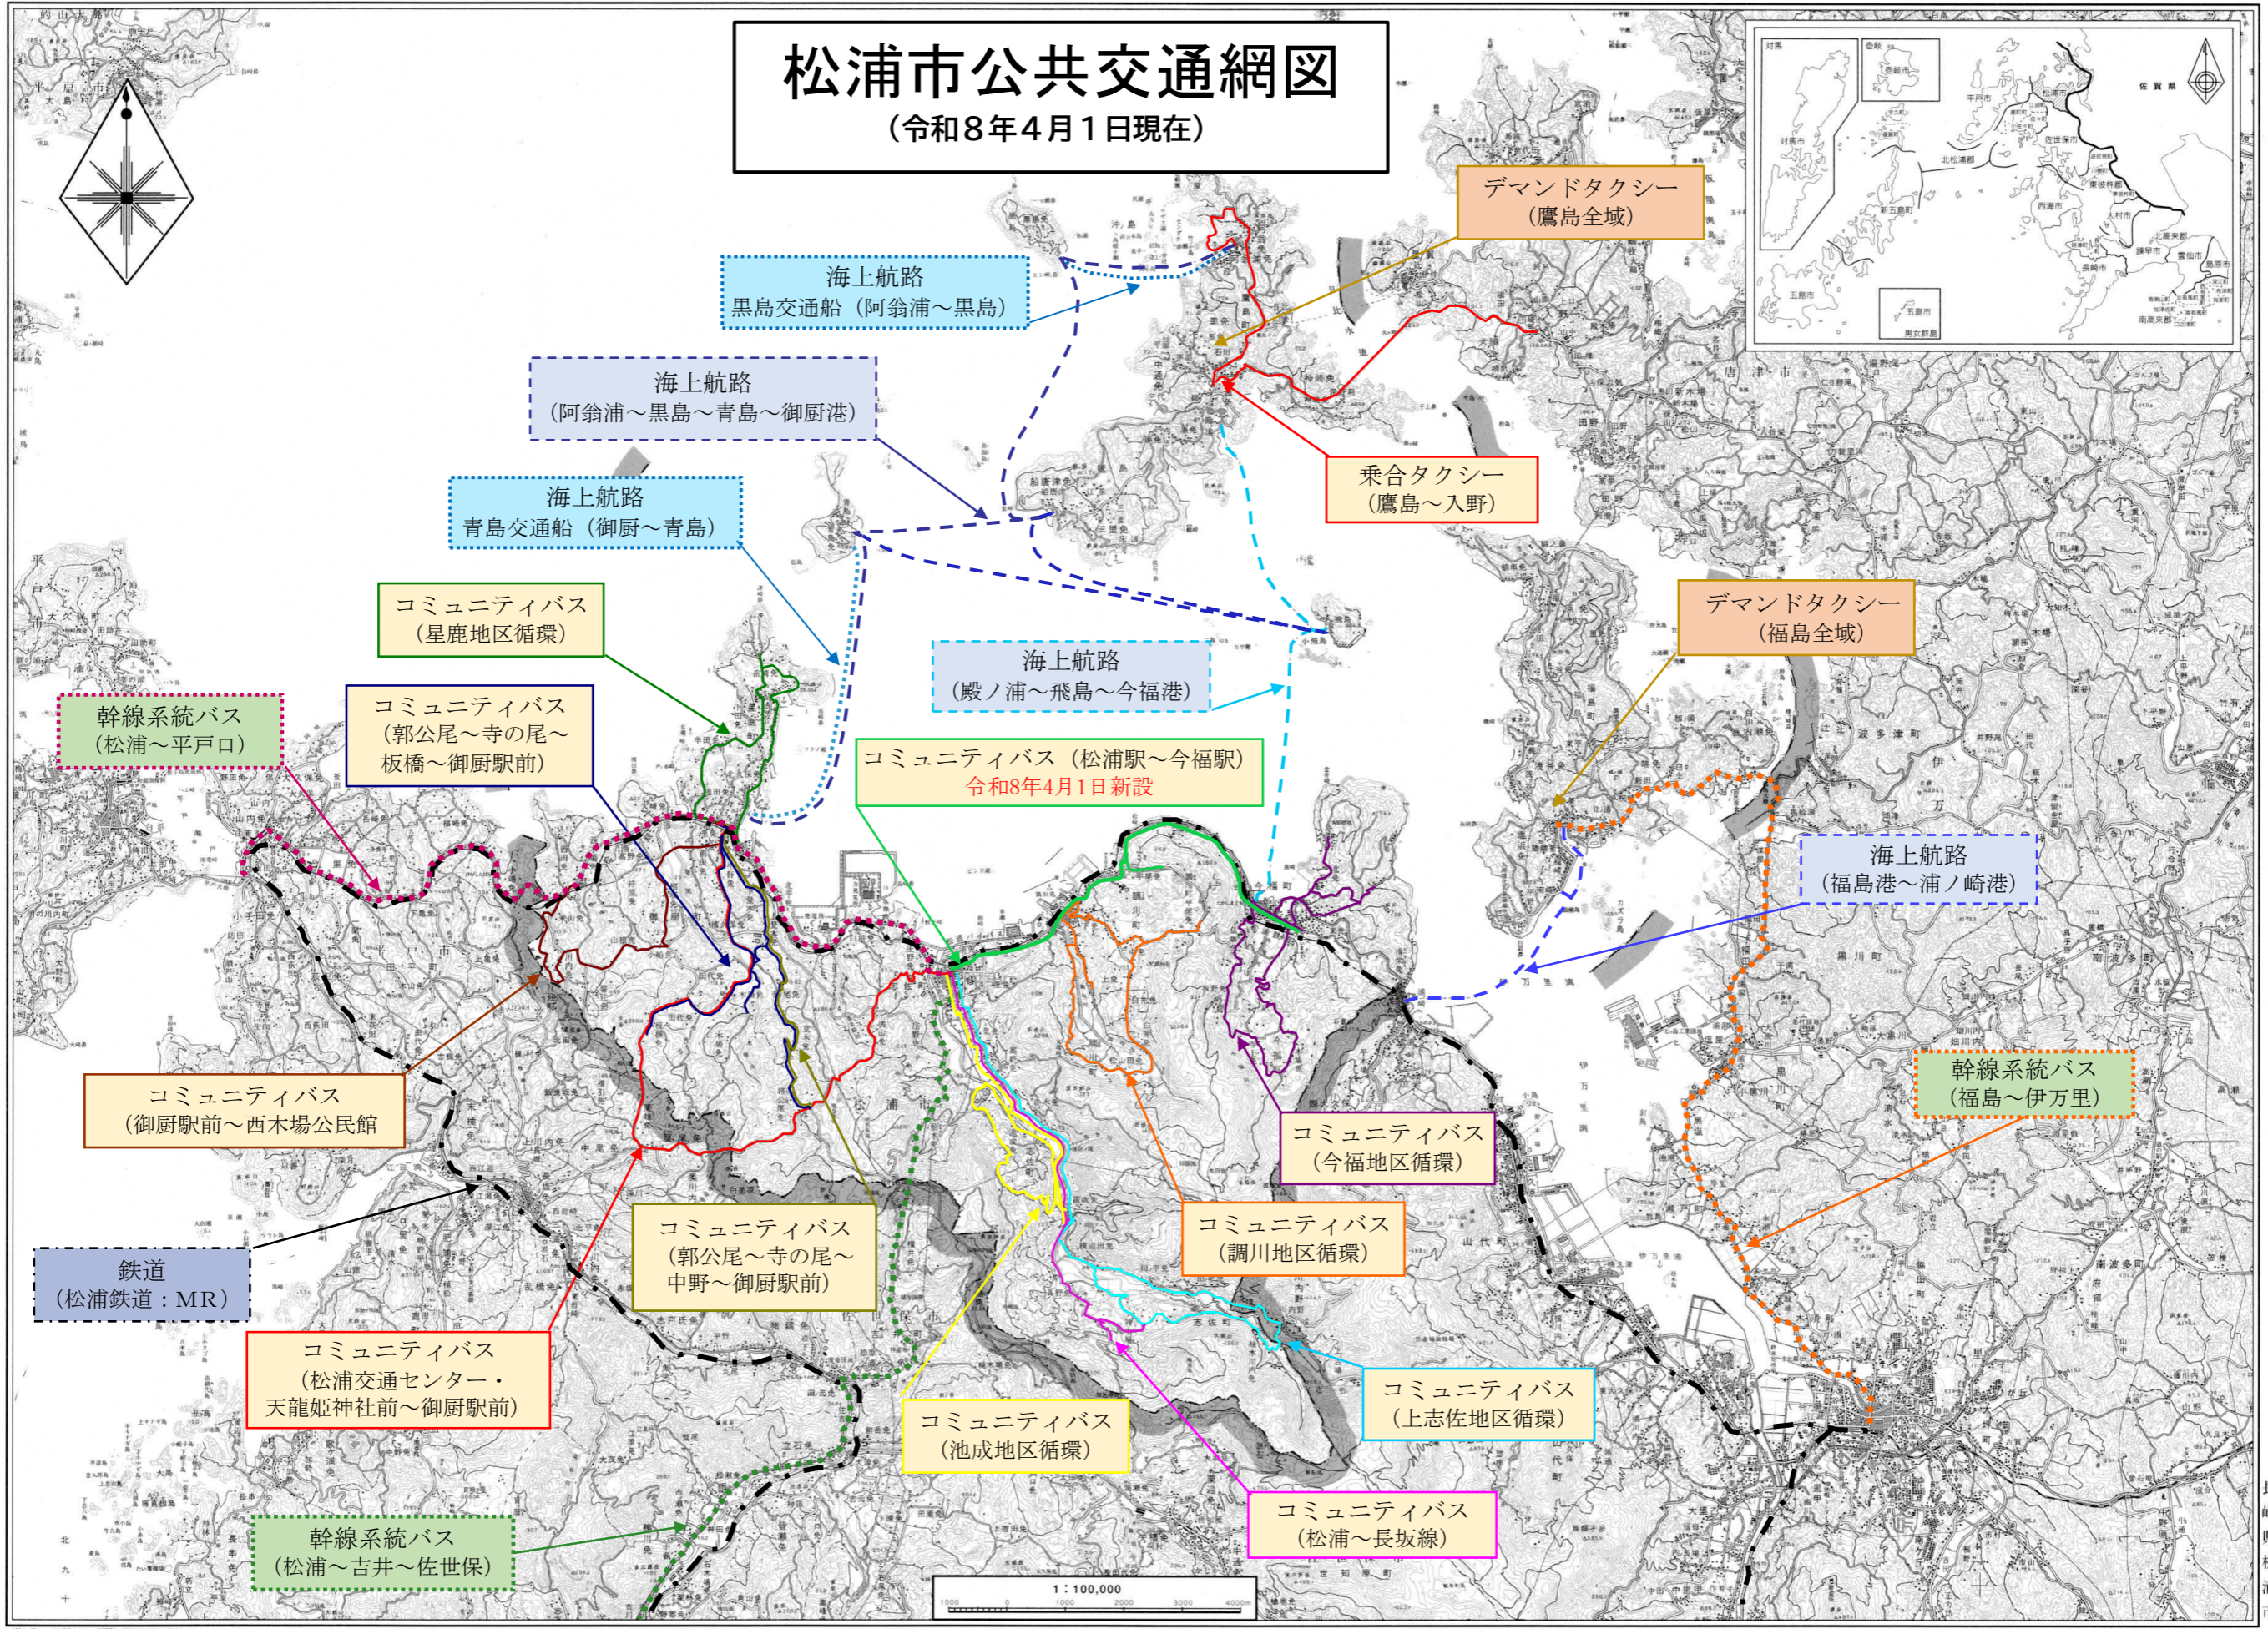

松浦市公共交通網図

(令和8年4月1日現在)

幹線系統バス
(松浦～平戸口)

コミュニティバス
(郭公尾～寺の尾～
板橋～御厨駅前)

コミュニティバス
(星鹿地区循環)

海上航路
青島交通船 (御厨～青島)

海上航路
(阿翁浦～黒島～青島～御厨港)

海上航路
黒島交通船 (阿翁浦～黒島)

コミュニティバス (松浦駅～今福駅)
令和8年4月1日新設

海上航路
(殿ノ浦～飛島～今福港)

乗合タクシー
(鷹島～入野)

デマンドタクシー
(鷹島全域)

デマンドタクシー
(福島全域)

海上航路
(福島港～浦ノ崎港)

幹線系統バス
(福島～伊万里)

コミュニティバス
(御厨駅前～西木場公民館)

鉄道
(松浦鉄道：MR)

コミュニティバス
(松浦交通センター・
天龍姫神社前～御厨駅前)

コミュニティバス
(郭公尾～寺の尾～
中野～御厨駅前)

幹線系統バス
(松浦～吉井～佐世保)

コミュニティバス
(池成地区循環)

コミュニティバス
(調川地区循環)

コミュニティバス
(今福地区循環)

コミュニティバス
(上志佐地区循環)

コミュニティバス
(松浦～長坂線)