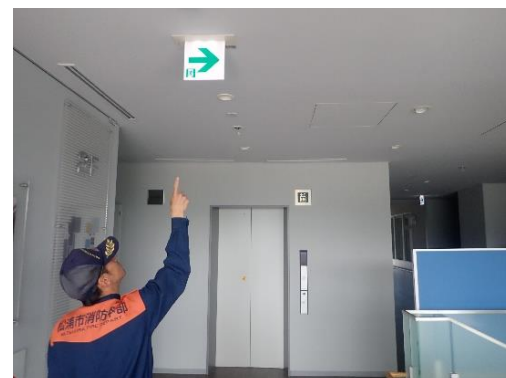

よぼうぎょうむ ・ 予防業務

みせ こうじょう しょうぼうよう せつび ただ せっち けんさ
ホテルやお店、工場などに消防用の設備が正しく設置しているか进行检查したり、

ガソリンスタンドやタンクローリーが安全に使われているかをチェックします。