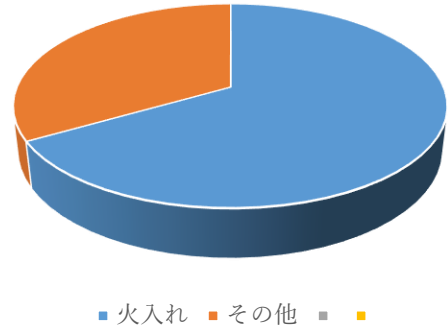

きゅうじょふく
救助服

きゅうじょ たち
救助のスペシャリスト達、
レスキュー隊の服です。ふく
の色から救助隊の事を「オ
レンジ」とも呼びます。

き
着ている服によっていろん
ないみ
意味があるんだ。みんなそれ
ぞれのふく ほこりをもってしごと
しているんだ。

れいわ ねん かせい きゅうきゅうじょうきょう 令和7年の火災、救急状況

火災状況

過去5年の火災種類別件数

令和七年 火災原因

	たてものかせい 建物火災	りんやかさい 林野火災	くるま かせい 車の火災	ほか その他	ごう けい 合計
令和3年	7	1	0	3	11
令和4年	3	0	1	7	11
令和5年	8	0	0	9	17
令和6年	3	0	2	2	7
令和7年	2	1	0	3	6