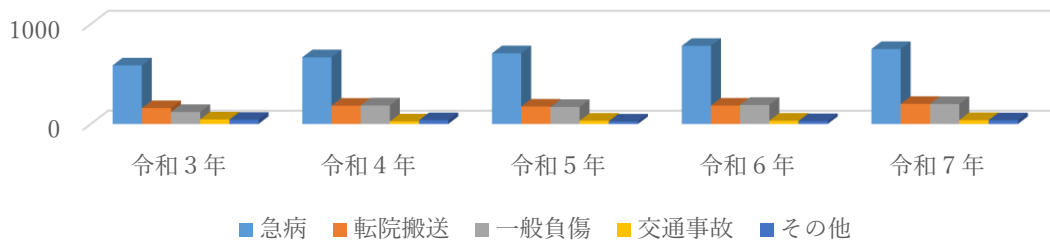

救急状況

過去5年の救急種類別件数

	きゅうびょう 急病	てんいんほんそう 転院搬送	いっばんふしょう 一般負傷	こうつうじこ 交通事故	ほか その他	ごう けい 合計
令和3年	587	159	120	46	42	954
令和4年	668	183	186	26	38	1,101
令和5年	708	175	171	33	25	1,112
令和6年	782	184	191	33	29	1,219
令和7年	751	201	200	39	37	1,228