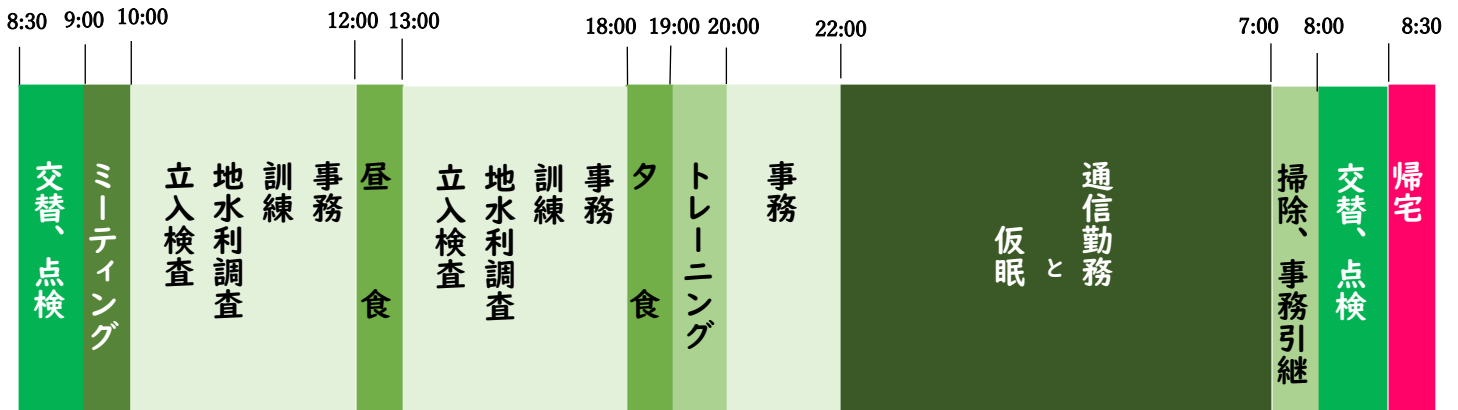

令和8年度

みんなの町の消防

学校名	小学校
名前	

松浦市消防本部

まつうらししょうぼうほんぶ しょうぼうしょ そしき 松浦市消防本部・消防署の組織

しょうぼうほんぶ しょうぼうしょ おな ちょうしゃ し さ ちよう たかしまちよう ふくしまちよう
消防本部と消防署は同じ庁舎で志佐町にあり、鷹島町と福島町

しゅっちようしょ
に出張所があります。

ほんぶ しょ しゅっちようしょ ごうけい しょくいん はたら
1本部1署2出張所で合計66人の職員が働いています。

消防署の一日

◀ 交替、点検

前日の勤務の人から火災や救急の引継ぎを受け交代し、車両と資器材の点検をします。

◀ 仮眠

22:00~7:00までの間に2時間交代で夜間の通信勤務を行いながら仮眠を取ります。いつでも出動できるように服は着たまま寝ます。

◀ 地水利調査

消火栓、防火水槽の点検や地理調査を行って、建物や道の様子を調べます。

火事、救急があれば24時間出動します！！