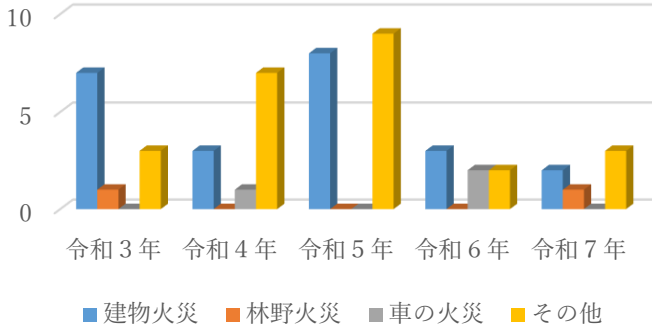

きゅうじょふく
救助服

きゅうじょ たち
救助のスペシャリスト達、
レスキュー隊の服です。ふく
の色から救助隊の事を「オ
レンジ」とも呼びます。

き
着ている服によっていろん
ないみ
意味があるんだ。みんなそれ
ぞれのふく ほこりをもってしごと
しているんだ。

れいわ ねん かせい きゅうきゅうじょうきょう 令和7年の火災、救急状況

火災状況

過去5年の火災種類別件数

令和七年 火災原因

	たてものかせい 建物火災	りんやかさい 林野火災	くるま かせい 車の火災	ほか その他	ごう けい 合計
令和3年	7	1	0	3	11
令和4年	3	0	1	7	11
令和5年	8	0	0	9	17
令和6年	3	0	2	2	7
令和7年	2	1	0	3	6

	れいわ ねん かせい 令和7年 火災原因
火入れ	4
火遊び	0
たばこ	0
ストーブ	0
その他	2
不明	0

救急状況

過去5年の救急種類別件数

	きゅうびょう 急病	てんいんほんそう 転院搬送	いっばんふしょう 一般負傷	こうつうじこ 交通事故	ほか その他	ごう けい 合計
令和3年	587	159	120	46	42	954
令和4年	668	183	186	26	38	1,101
令和5年	708	175	171	33	25	1,112
令和6年	782	184	191	33	29	1,219
令和7年	751	201	200	39	37	1,228