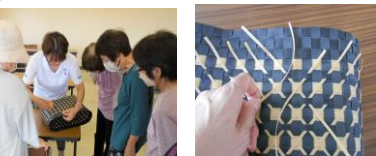

8/28

ひとつ、ひとつ、バンドの間に入れ込んでいきます。完成まであと少し!!